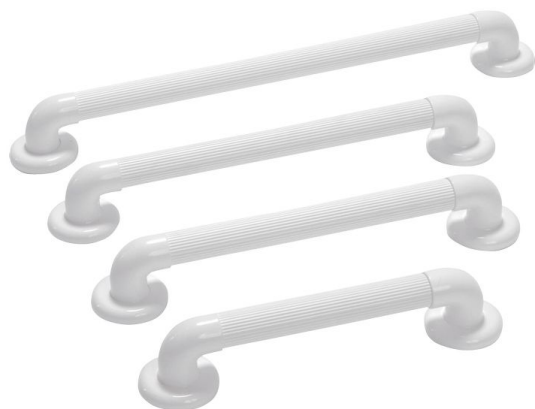

Barre d'appui cannelée

- 30 cm - 815080
(En réapprovisionnement - Disponible à partir du 14/02/2024)

- 40 cm - 815081

- 45 cm - 815082

- 60 cm - 815083

- **Barres de maintien idéales pour la sécurité des pièces de la personne âgée ou à mobilité réduite**
- **4 longueurs au choix**

Barres d'appui à fixer au mur. Belle finition grâce aux cache-vis. Coudes en ABS et corps en PVC cannelé pour une meilleure tenue de la barre. Chevilles et vis non fournies à définir en fonction du mur support.

Longueur 30 cm.

Poids maximum autorisé 100 kg.

Variantes :

- 30 cm
- 40 cm
- 45 cm
- 60 cm