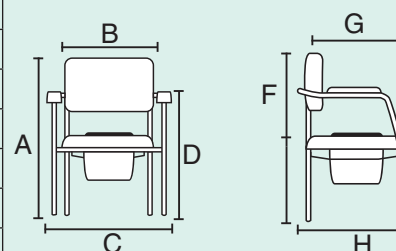

Matériaux : acier traité époxy, assise, dossier et accoudoirs en PVC thermosoudé, seau polypropylène

- > Sortie du seau par les côtés ou par le dessus
- > Assise thermosoudée et accoudoirs rembourrés
- > Assise large de 65 cm

COLORIS

OCEAN

GREY

Conditionnement :
Carton : 1 Palette : 2

DIMENSIONS

Hauteur totale (A)	90 cm
Largeur entre accoudoirs (B)	75 cm
Largeur hors tout (C)	87 cm
Hauteur accoudoirs/ sol (D)	72.5 cm
Hauteur assise sol (E)	52 cm
Hauteur assise+dossier (F)	37 cm
Profondeur assise (G)	45 cm
Profondeur hors tout (H)	53 cm
Poids	9.5 kg

EAN, PRISE EN CHARGE

Codes	Désignations	Code EAN	LPPR TTC
364623	Best'Up XXL Océan avec bouchon	3701127717099	6273816
364611	Best'Up XXL Grey avec bouchon	3701127705140	102,62€