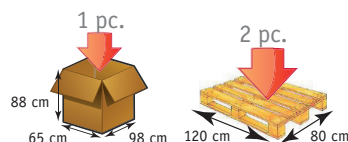

COLORIS

OCEAN

GREY

Conditionnement :
Carton : 1 Palette : 2

DIMENSIONS

Hauteur totale (A)	90 cm
Largeur entre accoudoirs (B)	75 cm
Largeur hors tout (C)	87 cm
Hauteur accoudoirs/ sol (D)	72.5 cm
Hauteur assise sol (E)	52 cm
Hauteur assise+dossier (F)	37 cm
Profondeur assise (G)	45 cm
Profondeur hors tout (H)	53 cm
Poids	9.5 kg

EAN, PRISE EN CHARGE

Codes	Désignations	Code EAN	LPPR TTC
364623	Best'Up XXL Océan avec bouchon	3701127717099	6273816
364611	Best'Up XXL Grey avec bouchon	3701127705140	102,62€