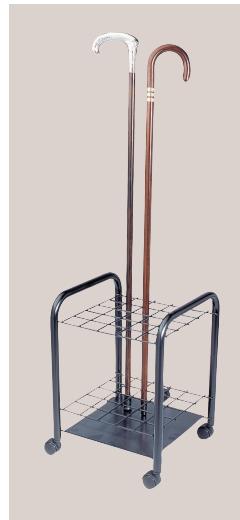

Présentoirs de cannes

Pour une mise en avant des cannes, les présentoirs Herdegen apportent une solution simple et peu encombrante pour tous modèles de cannes traditionnelles, fashion, et cannes anglaises.

Présentoirs en situation :

Conditionnement pour 210002 :
Carton de regroupement : 13
Palette : 156

Conditionnement pour 210000 :
Carton de regroupement : 12
Palette : 36

Conditionnement pour 210003 :
Carton de regroupement : 20
Palette : 200

EAN, PRISE EN CHARGE

Code	Désignation	Code EAN	Code EAN UDI	LPPR TTC
210000	Présentoir roulettes carré noir 25 places	3401595695522	3701127715125	
210002	Présentoir fixe circle gris 24 places	3401560109535	3701127723335	Néant
210003	Présentoir fixe grille noir 25 places	3401548904336	3701127714401	