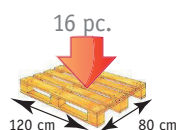

GARANTIE 2 ANS
POIDS SUPPORTE: 130 KG

Conditionnement :
Carton de regroupement : 1
Palette : 16

Sortie du seau par l'avant

Pieds réglables

Accoudoirs amovibles

DIMENSIONS

	AQ-TICA Confort (grand dossier)	AQ-TICA Club (petit dossier)
Dimensions (l x L) hors tout	58 * 52 cm	58 * 52 cm
Dimensions assise (l x L)	46,5 cm (entre accoudoirs) * 45 cm	46,5 cm (entre accoudoirs) * 45 cm
Hauteur assise - sol mini / maxi	43,5 / 54 cm (5 hauteurs de réglage)	43,5 / 54 cm (5 hauteurs)
Hauteur dossier	39 cm	12 cm
Dimension ouverture de l'assise (l x L x h)	22 * 25 * 6,5 cm	22 * 25 * 6,5 cm
Hauteur des accoudoirs	17,5 cm	17,5 cm
Largeur des accoudoirs	5,7 cm	5,7 cm
Poids	7,10 kg	6 kg