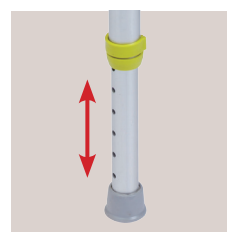

AQ-TICA Chaise hygiénique de douche

NOUVEAU

Les chaises AQ-TICA s'utilisent comme chaise percée, rehausse WC ou siège de douche. Légère et facile à monter, elle est livrée avec un seau et un bouchon offrant une assise très confortable. Elle se règle en hauteur par clips et son design est étudié pour faciliter l'hygiène intime.

Déclinées en deux versions avec un grand ou un petit dossier, elles sont disponibles en plusieurs coloris.

Matériaux : aluminium, polypropylène

- > Design modulable : dossier et accoudoirs amovibles
- > Montage facile sans outils
- > Structure légère antirouille en aluminium et plastique
- > Assise perforée pour l'évacuation de l'eau
- > Ventouses antidérapantes

GARANTIE 2 ANS
POIDS SUPPORTE: 130 KG

Conditionnement :
Carton de regroupement : 1
Palette : 16

Sortie du seau par l'avant

Pieds réglables

Accoudoirs amovibles

DIMENSIONS

	AQ-TICA Confort (grand dossier)	AQ-TICA Club (petit dossier)
Dimensions (l x L) hors tout	58 * 52 cm	58 * 52 cm
Dimensions assise (l x L)	46,5 cm (entre accoudoirs) * 45 cm	46,5 cm (entre accoudoirs) * 45 cm
Hauteur assise - sol mini / maxi	43,5 / 54 cm (5 hauteurs de réglage)	43,5 / 54 cm (5 hauteurs)
Hauteur dossier	39 cm	12 cm
Dimension ouverture de l'assise (l x L x h)	22 * 25 * 6,5 cm	22 * 25 * 6,5 cm
Hauteur des accoudoirs	17,5 cm	17,5 cm
Largeur des accoudoirs	5,7 cm	5,7 cm
Poids	7,10 kg	6 kg