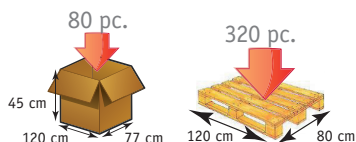

EVOLUTION & FUN Cannes anglaises **HERDEGEN** PARIS

EVOLUTION (200000)

La canne monomatière **EVOLUTION et FUN** (couleurs) est réalisée en polypropylène et duraluminium, testée et certifiée 130 kg par canne. Réglable en hauteur par clip et bouchon antibruit intégré.

Matériaux : aluminium et polypropylène

- > choix des coloris
- > bague anti bruit
- > embout anti dérapant
- > catadioptre selon modèle

GARANTIE 2 ANS
POIDS SUPPORTE: 130 KG

Conditionnement :
Carton de regroupement : 80
Palette : 320

EVOLUTION (202000)

Océan (200013)

Rouge (200014)

Turquoise (200017)

Anis (200018)

DIMENSIONS

Code	Désignation	Hauteur poignée/sol	Longueur de la poignée	Largeur manchette	Hauteur appui brachial	Poids
2000**	EVOLUTION & FUN	77/98 cm	10 cm	11 cm	22 cm	0,51 kg
202***	EVOLUTION & FUN catadioptre	77/98 cm	10 cm	11 cm	22 cm	0,51 kg