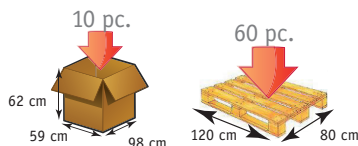

Mousse visco