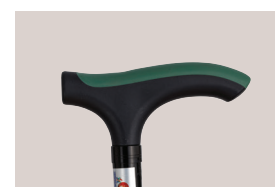

T ADVANCE Cannes pliantes

Fixe bleue
(250813)

Les cannes **T ADVANCE** pliables possèdent une poignée exclusive réalisée en polypropylène et élastomère souple pour un confort inégalé. Elles se règlent en hauteur et sont équipées d'une bague de serrage antibruit.

Les modèles pliants sont livrés avec une sacoche.

Matériaux : polypropylène, aluminium, élastomère.

- > choix des coloris
- > bague anti bruit
- > réglable en hauteur
- > embout anti dérapant

GARANTIE 2 ANS
POIDS SUPPORTE: 110 KG

Conditionnement :
Carton de regroupement : 50
Palette : 288

Pliante grise(250611)

Elastomère bleu

Elastomère vert

DIMENSIONS

Hauteur poignée/sol	Dimension poignée	Poids
82,5/92,5 cm	14 cm	0,4 kg

EAN, PRISE EN CHARGE