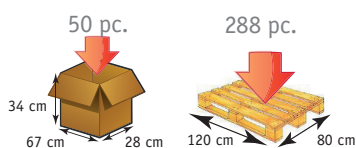

Les modèles pliants sont livrés avec une sacoche.

Matériaux : polypropylène, aluminium, élastomère.

- > choix des coloris
- > bague anti bruit
- > réglable en hauteur
- > embout anti dérapant

GARANTIE 2 ANS
POIDS SUPPORTE: 110 KG

Conditionnement :
Carton de regroupement : 50
Palette : 288

Pliante grise(250611)

Elastomère bleu

Elastomère vert

DIMENSIONS

Hauteur poignée/sol	Dimension poignée	Poids
82,5/92,5 cm	14 cm	0,4 kg

EAN, PRISE EN CHARGE