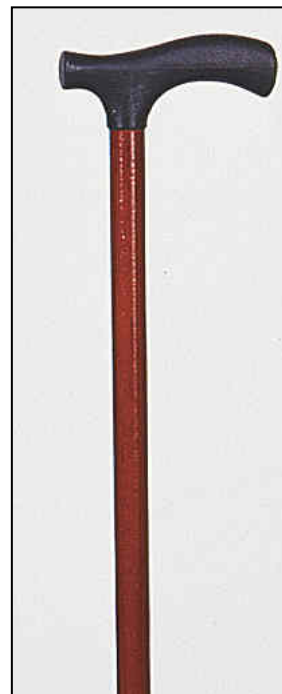

3

Code article : **1030010**

Code GTIN : 3615800000852 (taille 80cm)
3615800000869 (taille 87.5cm)
3615800000876 (taille 90cm)

Famille :
Cannes bois

Description :
Canne de malade bois, poignée « maginot »

Usage revendiqué :
Les cannes bois sont des aides à la marche manipulées avec un bras.
Leur utilisation est intérieure ou extérieure

Classe du dispositif : 1 (non invasif)

Garantie produit :
2 ans contre tout vice de fabrication

Remboursement LPPR : 1270463
(Canne en bois vernis)

Caractéristiques Techniques

Dimensions (mm)

- 3 tailles disponibles :
Hauteur* taille 1 : 800mm
Hauteur* taille 2 : 875mm
Hauteur* taille 3 : 950 mm
- Mât : Ø 20 mm (poignée) - Ø 18 mm (embout)
- Poignée épaisseur 23 mm

* position médiane sur poignée

Description technique

- Mât en hêtre vernis
- Finition : vernis noyer
- Poignée T « Maginot » en PP
- Embout : 17x35 caoutchouc noir

Poids du produit :

taille 1 : **0,26 kg**
taille 2 : **0,28 kg**
taille 3 : **0,30 kg**