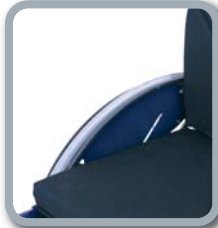

Options

Protège vêtements
B82S (standard)