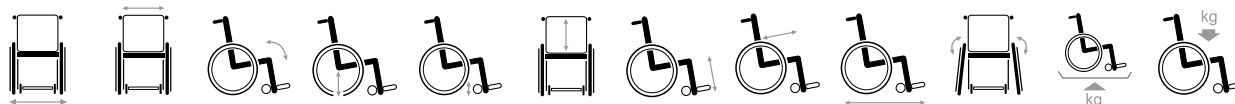

# Sagitta SI

**LE + VERMEIREN**

Votre 1<sup>er</sup> fauteuil actif

FAUTEUIL MANUEL ACTIF LÉGER

Encombrement limité pour le transport

Version SI disponible  
assise inclinable 6° - 14°

Toile d'assise et de dossier réglable en tension en nylon

Réglage continu de l'inclinaison du dossier sans outil (de -7° à +7°)

Carrossage possible: 0°, 2°, 4°, 6°, 8° (à la commande)

Modèle châssis avant en V

Poignées de poussée réglables en hauteur

B23 - Coussin

Version châssis long en V

Version châssis avant rétrécis

Large choix d'accessoires et options.

550-680	360	7°	480	3"	230-430	100	330-380-420	755-855	0°	>9,5	100
570-700	380	7°	(sans coussin)	4"	230-430	réglable	(standard)	755-855	2°		
590-720	400	7°	510	5"	230-430			755-855	4°		
610-740	420	7°	(avec coussin)		230-430		440-460	755-855	6°		
630-760	440	7°			230-430		(version longue)	755-855	8°		
650-780	460	7°			230-430						