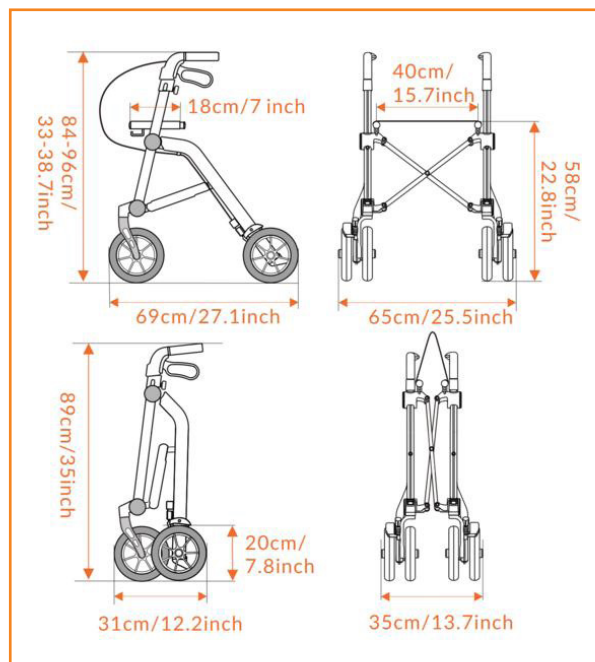

## Déambulateur double pliage

N° ARTICLE VERT : UPRLT01TR  
N° ARTICLE GRIS : UPRLT02TR

### Trive

(sac, dossier, porte canne et housse de transport inclus dans le prix)

■ Poids : 6,5 kg

■ N°NOMENCLATURE 520472

- Double pliage, très compact
- Très léger
- Facile à replier en levant l'assise
- Design élégant britannique

### FICHE TECHNIQUE

- Poids : 6,5 kg
- Lo/La/Ha : 69 / 65 / 84-96 cm
- Largeur de l'assise : 40 cm
- Largeur replié : 35 cm
- Hauteur de l'assise : 58 cm
- Poids max : 130 kg
- Livrée avec sac, dossier et porte canne