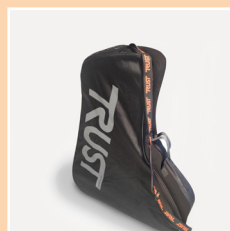

N°ARTICLE: TCOUTCB0125

Grand sac pour emporter le rollator en voyage

BANQUE BE06 0017 5063 8822 | GEBABEBB
TVA BE0599 878 088