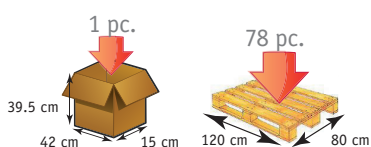

- > Testé et certifié jusqu'à 150 kg
- > Auto-portant ajustable sur la faïence
- > Innovation mondiale, modèle breveté

anis

bleu

gris

Conditionnement :
 Carton : 1 - Palette : 78

Patins anti glisse

Ajustement par crantage

Fixation sans vis ni outils

DIMENSIONS

Largeur mini-maxi	34-37 cm
Dimension intérieure largeur mini-maxi / profondeur	16-19 * 26 cm
Hauteur utile	10 cm
Hauteur	14 cm
Profondeur	38,5 cm
Poids	0,872 kg

Boîte couleur