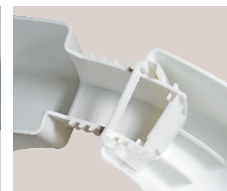

CLIP UP® Rehausse-WC

NOUVEAU

Exclusif et breveté, le rehausse-WC **Clip up®** s'adapte et s'ajuste sur tous modèles de faïence avec sa fermeture crantée à l'arrière. Sa coque injectée s'adapte et se stabilise sans outils pour rehausser les WC de 11 cm en toute sécurité.

- > Testé et certifié jusqu'à 150 kg
- > Auto-portant ajustable sur la faïence
- > Innovation mondiale, modèle breveté

anis

bleu

gris

Conditionnement :
 Carton : 1 - Palette : 78

Patins anti glisse

Ajustement par crantage

Fixation sans vis ni outils

DIMENSIONS

Largeur mini-maxi	34-37 cm
Dimension intérieure largeur mini-maxi / profondeur	16-19 * 26 cm
Hauteur utile	10 cm
Hauteur	14 cm
Profondeur	38,5 cm
Poids	0,872 kg

Boîte couleur