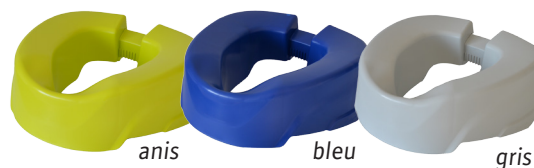

CLIP UP® Rehausse-WC

NOUVEAU

Exclusif et breveté, le rehausse-WC **Clip up®** s'adapte et s'ajuste sur tous modèles de faïence avec sa fermeture crantée à l'arrière. Sa coque injectée s'adapte et se stabilise sans outils pour rehausser les WC de 11 cm en toute sécurité.

blanc

GARANTIE 2 ANS
 POIDS SUPPORTE: 150 KG

Matériaux: polypropylène et elastomère (patins anti glisse)

Entretien: nettoyant non-abrasif, séchage au chiffon doux, stérilisable en autoclave (5 min à 90°C et 80% d'humidité)

- > Testé et certifié jusqu'à 150 kg
- > Auto-portant ajustable sur la faïence
- > Innovation mondiale, modèle breveté

anis

bleu

gris

Conditionnement :
 Carton : 1 - Palette : 78

Patins anti glisse

Ajustement par crantage

Fixation sans vis ni outils

DIMENSIONS

Largeur mini-maxi	34-37 cm
Dimension intérieure largeur mini-maxi / profondeur	16-19 * 26 cm
Hauteur utile	10 cm
Hauteur	14 cm
Profondeur	38,5 cm
Poids	0,872 kg

Boîte couleur