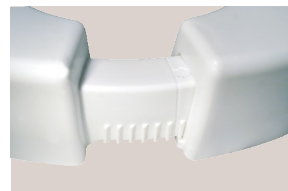

CLIP UP® Rehausse-WC

NOUVEAU

Exclusif et breveté, le rehausse-WC **Clip up®** s'adapte et s'ajuste sur tous modèles de faïence avec sa fermeture crantée à l'arrière. Sa coque injectée s'adapte et se stabilise sans outils pour rehausser les WC de 11 cm en toute sécurité.

blanc

GARANTIE 2 ANS
 POIDS SUPPORTE: 150 KG

Matériaux: polypropylène et elastomère (patins anti glisse)

Entretien: nettoyant non-abrasif, séchage au chiffon doux, stérilisable en autoclave (5 min à 90°C et 80% d'humidité)

- > Testé et certifié jusqu'à 150 kg
- > Auto-portant ajustable sur la faïence
- > Innovation mondiale, modèle breveté

anis

bleu

gris

Conditionnement :
 Carton : 1 - Palette : 78

Patins anti glisse

Ajustement par crantage

Fixation sans vis ni outils

DIMENSIONS

Largeur mini-maxi	34-37 cm
Dimension intérieure largeur mini-maxi / profondeur	16-19 * 26 cm
Hauteur utile	10 cm
Hauteur	14 cm
Profondeur	38,5 cm
Poids	0,872 kg

Boîte couleur