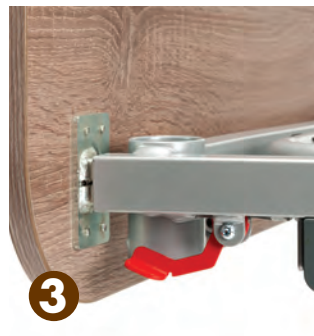

3
Système de verrouillage des panneaux rapide sans outils.