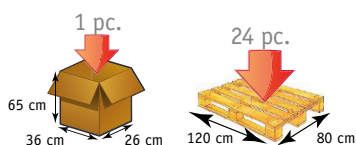

Rollator SHOPIROLL

GARANTIE 2 ANS
POIDS SUPPORTE: 120 KG

Conçu pour l'extérieur comme pour l'intérieur, le **Shopiroll** est équipé d'un sac fabriqué en duraluminium pour une maniabilité sans équivalent. Il est doté de fonctionnalités et d'accessoires pratiques pour se déplacer en toute sécurité.

Matériaux : aluminium et assise nylon

- > Barre à pousser avec frein débrayable
- > Véritable assise
- > Châssis en acier traité époxy
- > Sac d'une contenance de plus de 20 litres

Conditionnement :
Carton : 1 - Palette : 24

 YouTube

Video de présentation

DIMENSIONS

Hauteur assise-sol	58 cm
Hauteur guidon/sol	90,5/94,5/98,5 cm
Largeur hors tout	57,5 cm
Dimension assise	38*23 cm
Profondeur totale	66 cm
Diamètre des roues avant / arrière	150 mm
Poids	9.5 kg